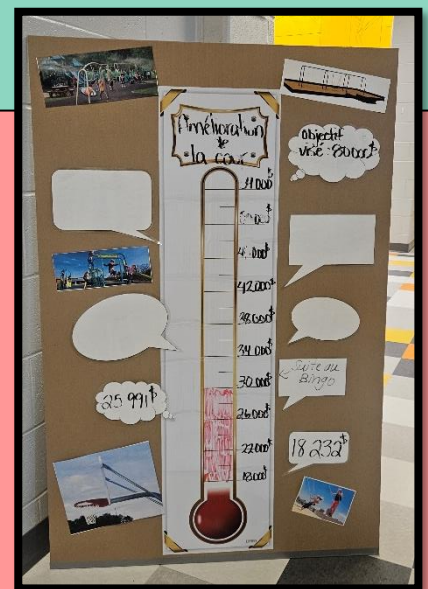

On a terminé la semaine avant les vacances avec une partie de hockey-boule élèves vs. adultes 😊